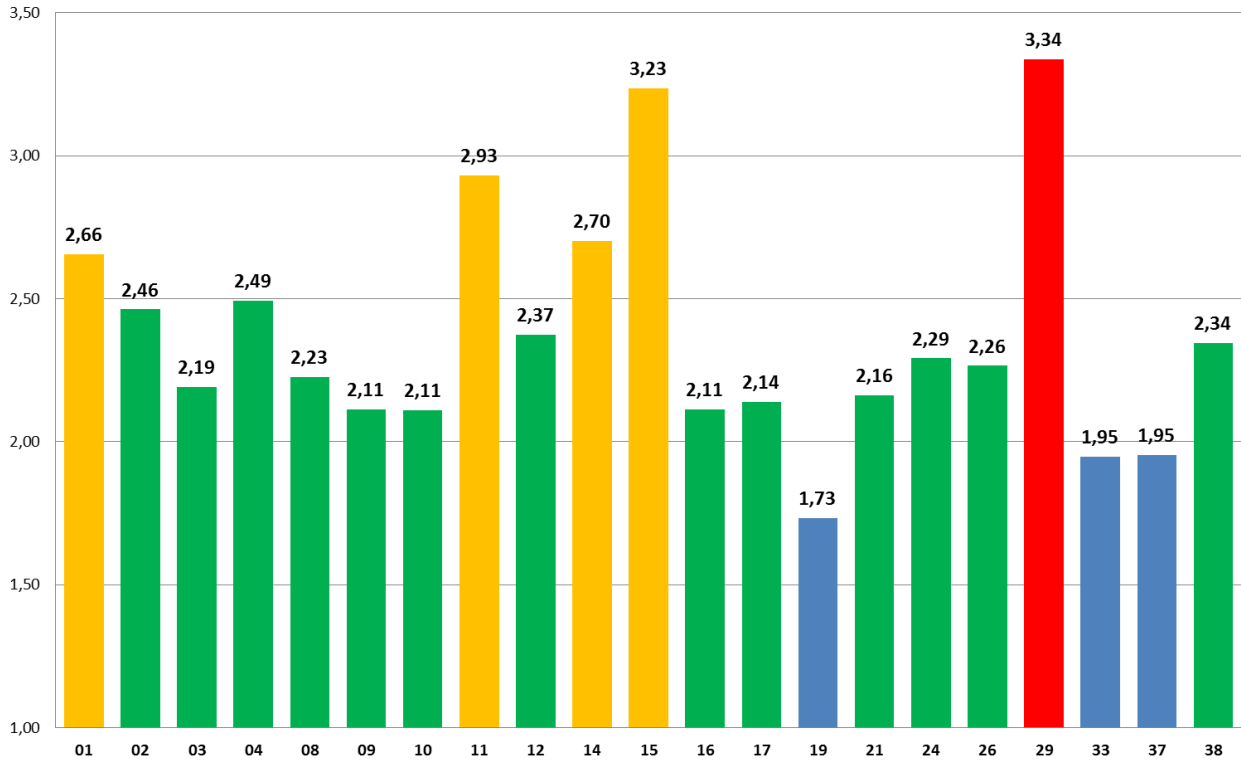

В 2014-2015 учебном году цикл включал в себя шесть познавательных турниров «Осенний марафон» (география, история, литература, языкознание, химия, биология) и олимпиаду младших школьников «Кленовичок». В очной форме в этих мероприятиях приняло участие более 8 000 школьников из 17 субъектов России. В цикле была задействована 21 региональная площадка:

Основные характеристики работы площадок представлены в диаграммах и таблице.

Среднее количество ОУ, принявших участие в одном мероприятии цикла

Дисквалификация, %

Итоговый коэффициент

По итогам анализа работы в 2014-2015 учебном году были выявлены лучшие региональные площадки «Новой школы».

Основные критерии оценки:

- Качество организации и проведения мероприятий
- Количество проведённых мероприятий
- Охват участников

№	РП	Охват учащихся	Охват учреждений	Качество организации	Качество проведения	Сумма	Место
01	Киров	0,16	0,50	1,00	1,00	2,66	5
02	Кирово-Чепецк	0,29	0,17	1,00	1,00	2,46	7
03	Елец	0,26	0,14	1,00	0,90	2,19	13
04	Керчь	0,28	0,21	1,00	1,00	2,49	6
08	Вологда	0,07	0,17	1,00	1,00	2,23	12
09	Кемерово	0,03	0,12	1,00	0,98	2,11	16
10	Нерюнгри	0,32	0,09	0,78	0,85	2,11	18
11	Волгодонск	0,49	0,55	1,00	0,95	2,93	3
12	Саратов	0,07	0,46	0,90	0,92	2,37	8
14	Казань	0,08	0,62	1,00	1,00	2,70	4
15	Владивосток	0,23	1,00	1,00	1,00	3,23	2
16	Тверь	0,11	0,16	1,00	0,92	2,11	17
17	Барнаул	0,02	0,17	1,00	0,97	2,14	15
19	Елабуга	0,34	0,07	0,67	0,66	1,73	21
21	Березовский	0,17	0,05	1,00	0,97	2,16	14
24	Гусев	0,37	0,07	0,93	0,93	2,29	10
26	Астрахань	0,09	0,32	1,00	0,93	2,26	11
29	Верещагино	1,00	0,34	1,00	1,00	3,34	1
33	Уссурйск	0,07	0,01	1,00	0,94	1,95	20
37	Талнах	0,08	0,07	1,00	0,90	1,95	19
38	Мончегорск	0,63	0,11	1,00	0,80	2,34	9