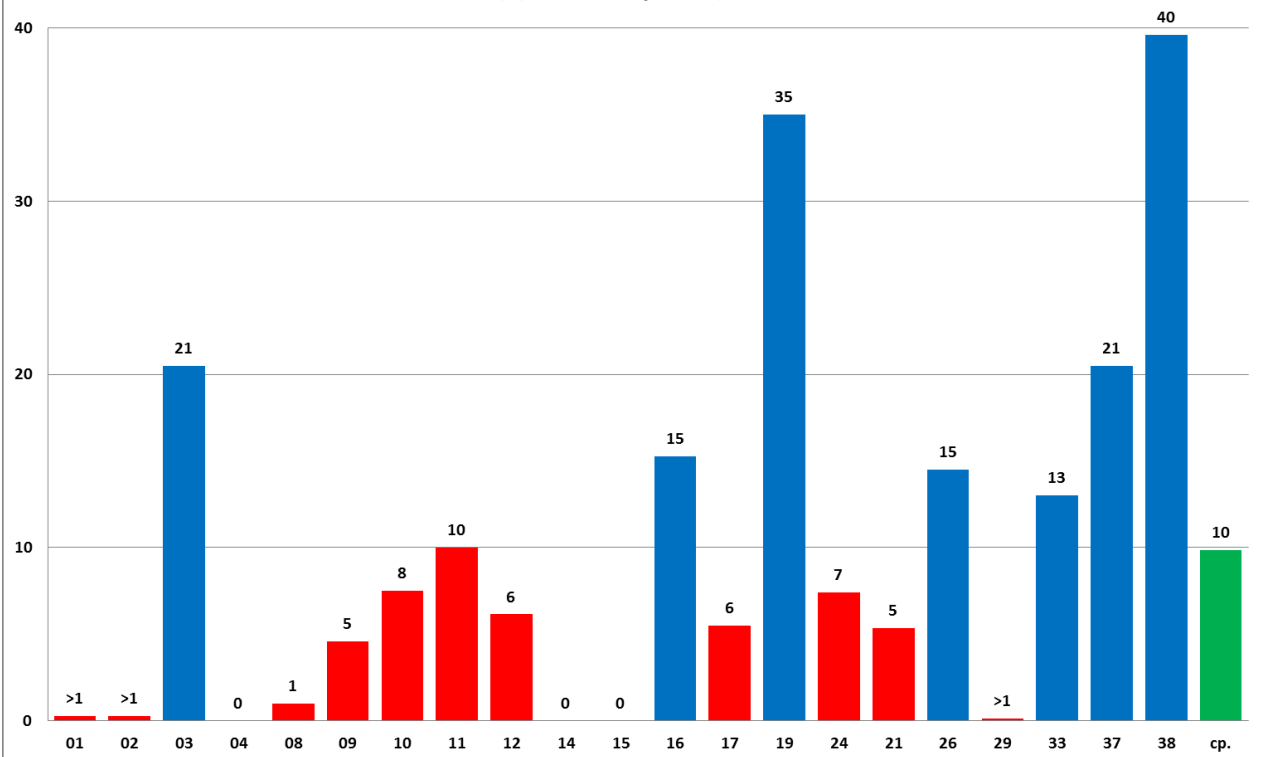

В 2014-2015 учебном году цикл включал в себя шесть познавательных турниров «Осенний марафон» (география, история, литература, языкознание, химия, биология) и олимпиаду младших школьников «Кленовичок». В очной форме в этих мероприятиях приняло участие более 8 000 школьников из 17 субъектов России. В цикле была задействована 21 региональная площадка:

Основные характеристики работы площадок представлены в диаграммах и таблице.

Среднее количество ОУ, принявших участие в одном мероприятии цикла

Дисквалификация, %

Итоговый коэффициент

По итогам анализа работы в 2014-2015 учебном году были выявлены лучшие региональные площадки «Новой школы».

Основные критерии оценки:

- Качество организации и проведения мероприятий
- Количество проведённых мероприятий
- Охват участников

№	РП	Охват учащихся	Охват учреждений	Качество организации	Качество проведения	Сумма	Место
01	Киров	0,16	0,50	1,00	1,00	2,66	5
02	Кирово-Чепецк	0,29	0,17	1,00	1,00	2,46	7
03	Елец	0,26	0,14	1,00	0,90	2,19	13
04	Керчь	0,28	0,21	1,00	1,00	2,49	6
08	Вологда	0,07	0,17	1,00	1,00	2,23	12
09	Кемерово	0,03	0,12	1,00	0,98	2,11	16
10	Нерюнгри	0,32	0,09	0,78	0,85	2,11	18
11	Волгодонск	0,49	0,55	1,00	0,95	2,93	3
12	Саратов	0,07	0,46	0,90	0,92	2,37	8
14	Казань	0,08	0,62	1,00	1,00	2,70	4
15	Владивосток	0,23	1,00	1,00	1,00	3,23	2
16	Тверь	0,11	0,16	1,00	0,92	2,11	17
17	Барнаул	0,02	0,17	1,00	0,97	2,14	15
19	Елабуга	0,34	0,07	0,67	0,66	1,73	21
21	Березовский	0,17	0,05	1,00	0,97	2,16	14
24	Гусев	0,37	0,07	0,93	0,93	2,29	10
26	Астрахань	0,09	0,32	1,00	0,93	2,26	11
29	Верещагино	1,00	0,34	1,00	1,00	3,34	1
33	Уссурйск	0,07	0,01	1,00	0,94	1,95	20
37	Талнах	0,08	0,07	1,00	0,90	1,95	19
38	Мончегорск	0,63	0,11	1,00	0,80	2,34	9