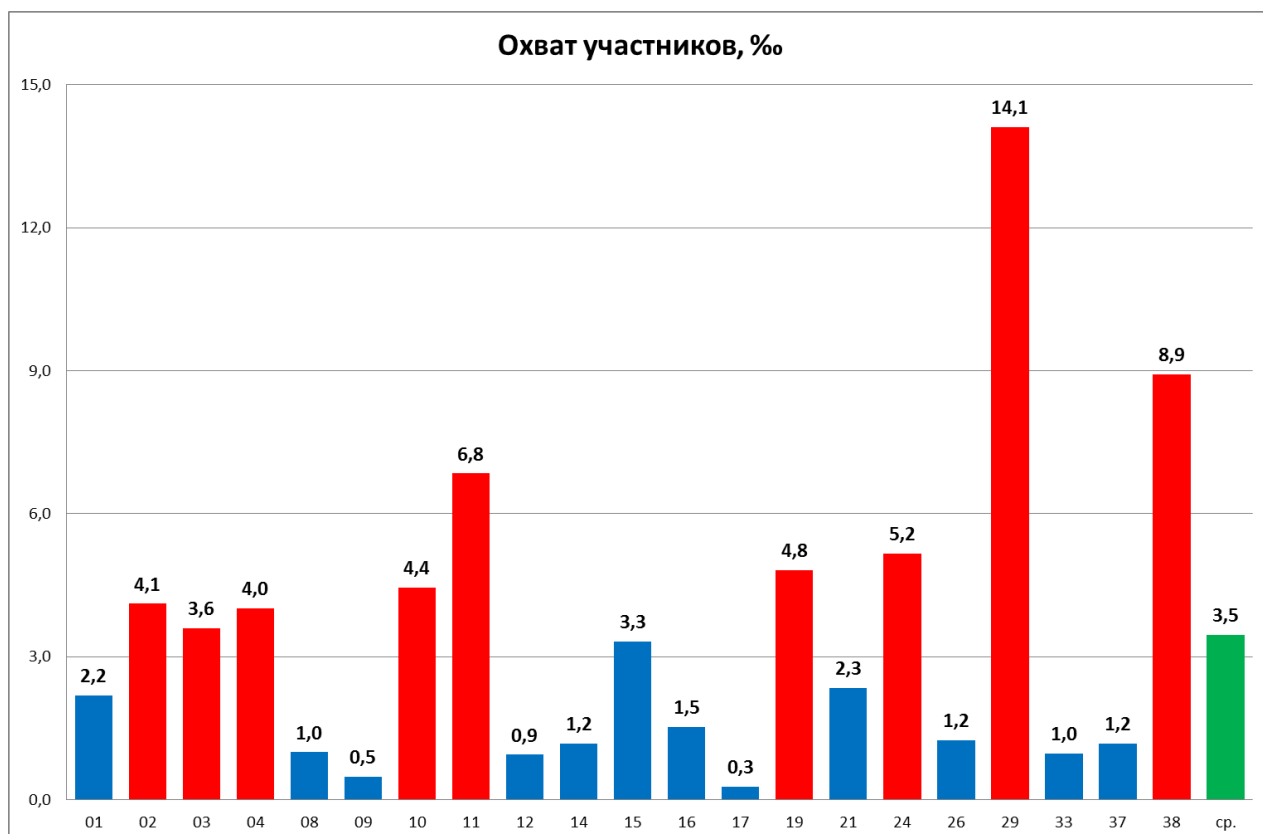

Среднее количество ОУ, принявших участие в одном мероприятии цикла