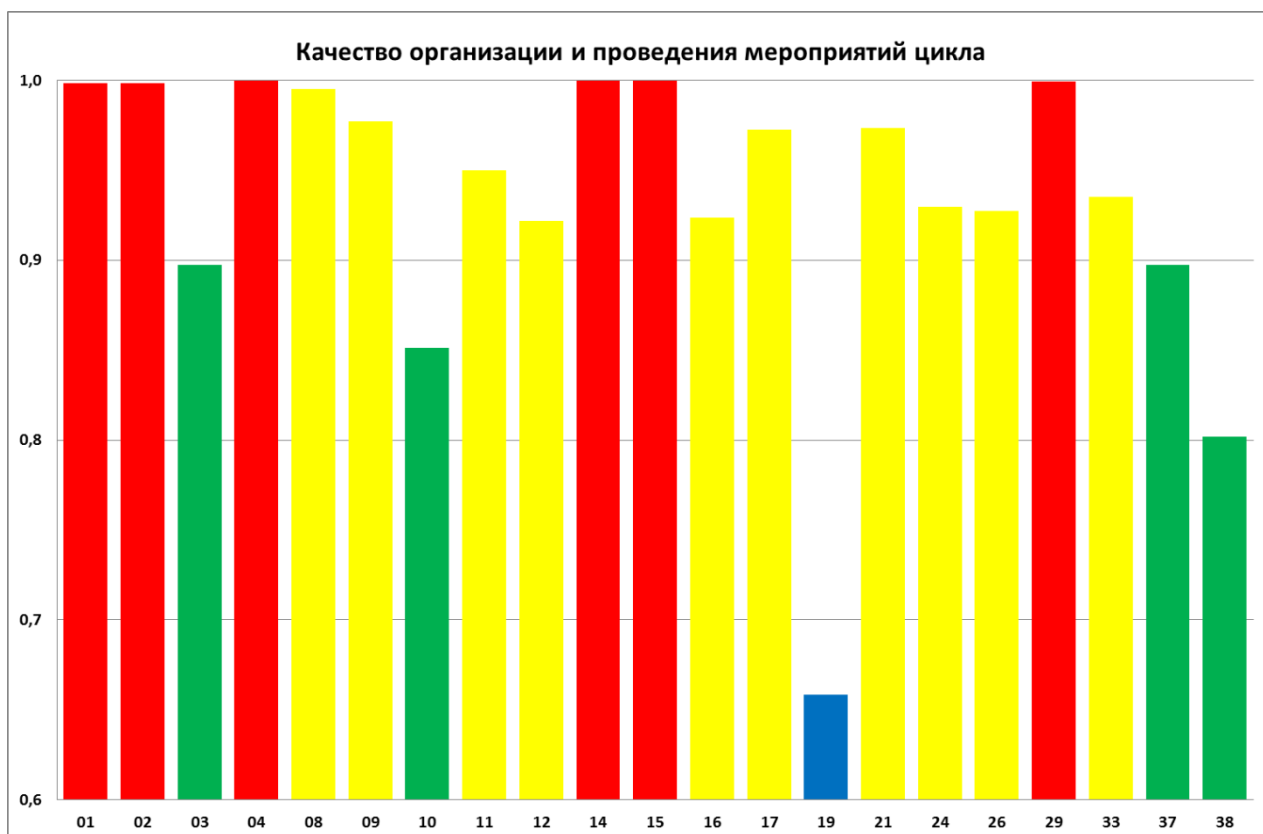

В 2014-2015 учебном году цикл включал в себя шесть познавательных турниров «Осенний марафон» (география, история, литература, языкознание, химия, биология) и олимпиаду младших школьников «Кленовичок». В очной форме в этих мероприятиях приняло участие более 8 000 школьников из 17 субъектов России. В цикле была задействована 21 региональная площадка:

Основные характеристики работы площадок представлены в диаграммах и таблице.

Среднее количество ОУ, принявших участие в одном мероприятии цикла

Дисквалификация, %

Итоговый коэффициент

По итогам анализа работы в 2014-2015 учебном году были выявлены лучшие региональные площадки «Новой школы».

Основные критерии оценки:

- Качество организации и проведения мероприятий
- Количество проведённых мероприятий
- Охват участников

№	РП	Охват учащихся	Охват учреждений	Качество организации	Качество проведения	Сумма	Место
01	Киров	0,16	0,50	1,00	1,00	2,66	5
02	Кирово-Чепецк	0,29	0,17	1,00	1,00	2,46	7
03	Елец	0,26	0,14	1,00	0,90	2,19	13
04	Керчь	0,28	0,21	1,00	1,00	2,49	6
08	Вологда	0,07	0,17	1,00	1,00	2,23	12
09	Кемерово	0,03	0,12	1,00	0,98	2,11	16
10	Нерюнгри	0,32	0,09	0,78	0,85	2,11	18
11	Волгодонск	0,49	0,55	1,00	0,95	2,93	3
12	Саратов	0,07	0,46	0,90	0,92	2,37	8
14	Казань	0,08	0,62	1,00	1,00	2,70	4
15	Владивосток	0,23	1,00	1,00	1,00	3,23	2
16	Тверь	0,11	0,16	1,00	0,92	2,11	17
17	Барнаул	0,02	0,17	1,00	0,97	2,14	15
19	Елабуга	0,34	0,07	0,67	0,66	1,73	21
21	Березовский	0,17	0,05	1,00	0,97	2,16	14
24	Гусев	0,37	0,07	0,93	0,93	2,29	10
26	Астрахань	0,09	0,32	1,00	0,93	2,26	11
29	Верещагино	1,00	0,34	1,00	1,00	3,34	1
33	Уссурйск	0,07	0,01	1,00	0,94	1,95	20
37	Талнах	0,08	0,07	1,00	0,90	1,95	19
38	Мончегорск	0,63	0,11	1,00	0,80	2,34	9