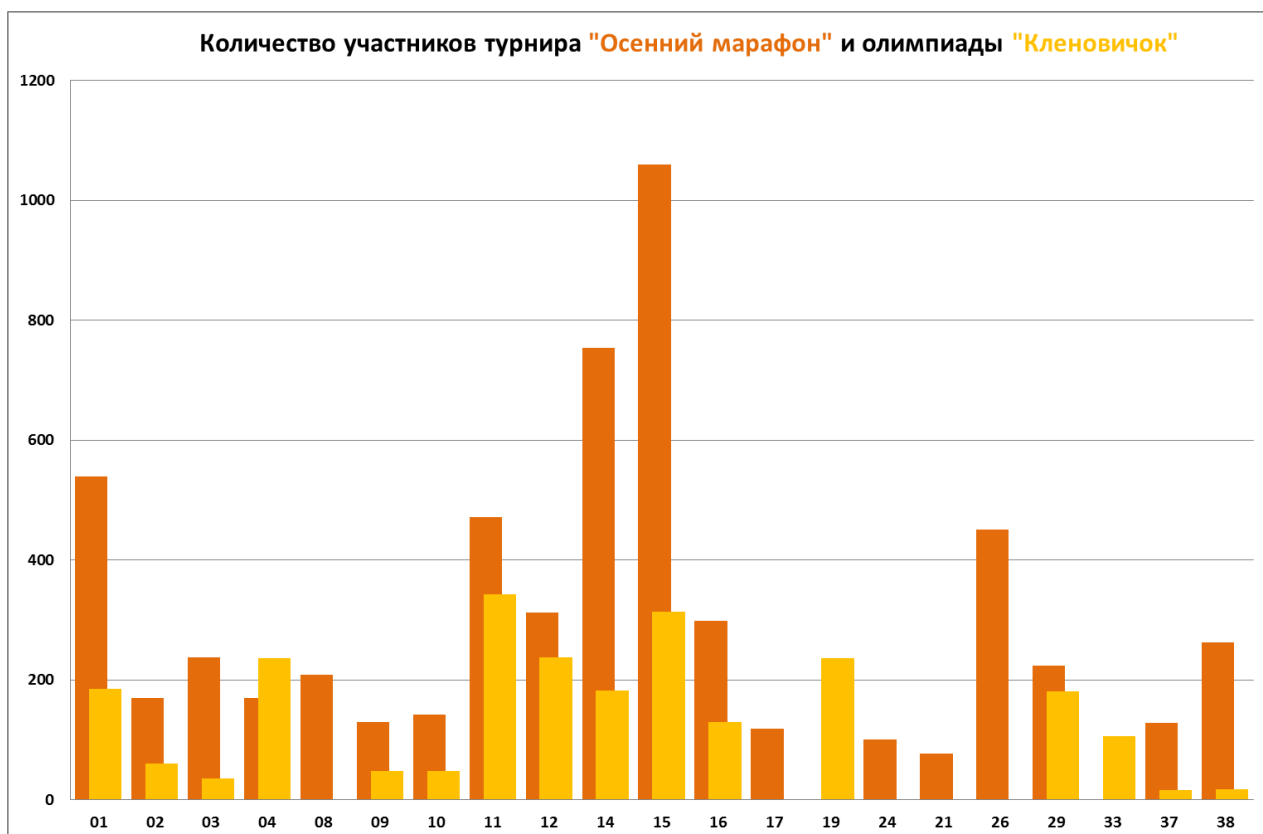

610020, г. Киров, а/я 408
тел: 8(901)242-49-90
www.n-sh.org

Итоги работы региональных площадок ПЦ «Новая школа» в 2014-2015 учебном году

Администрация Просветительского центра «Новая школа» информирует координаторов региональных площадок об итогах турнирного цикла 2014-2015 учебного года.

В 2014-2015 учебном году цикл включал в себя шесть познавательных турниров «Осенний марафон» (география, история, литература, языкознание, химия, биология) и олимпиаду младших школьников «Кленовичок». В очной форме в этих мероприятиях приняло участие более 8 000 школьников из 17 субъектов России. В цикле была задействована 21 региональная площадка:

№ РП	Город	Субъект РФ
01	Киров	Кировская область
02	Кирово-Чепецк	Кировская область
03	Елец	Липецкая область
04	Керчь	Республика Крым
08	Вологда	Вологодская область
09	Кемерово	Кемеровская область
10	Нерюнгри	Республика Саха (Якутия)
11	Волгодонск	Ростовская область
12	Саратов	Саратовская область
14	Казань	Республика Татарстан
15	Владивосток	Приморский край
16	Тверь	Тверская область
17	Барнаул	Алтайский край
19	Елабуга	Республика Татарстан
21	Березовский	Кемеровская область
24	Гусев	Калининградская область
26	Астрахань	Астраханская область
29	Верещагино	Пермский край
33	Уссурйск	Приморский край
37	Талнах	Красноярский край
38	Мончегорск	Мурманская область

Основные характеристики работы площадок представлены в диаграммах и таблице.