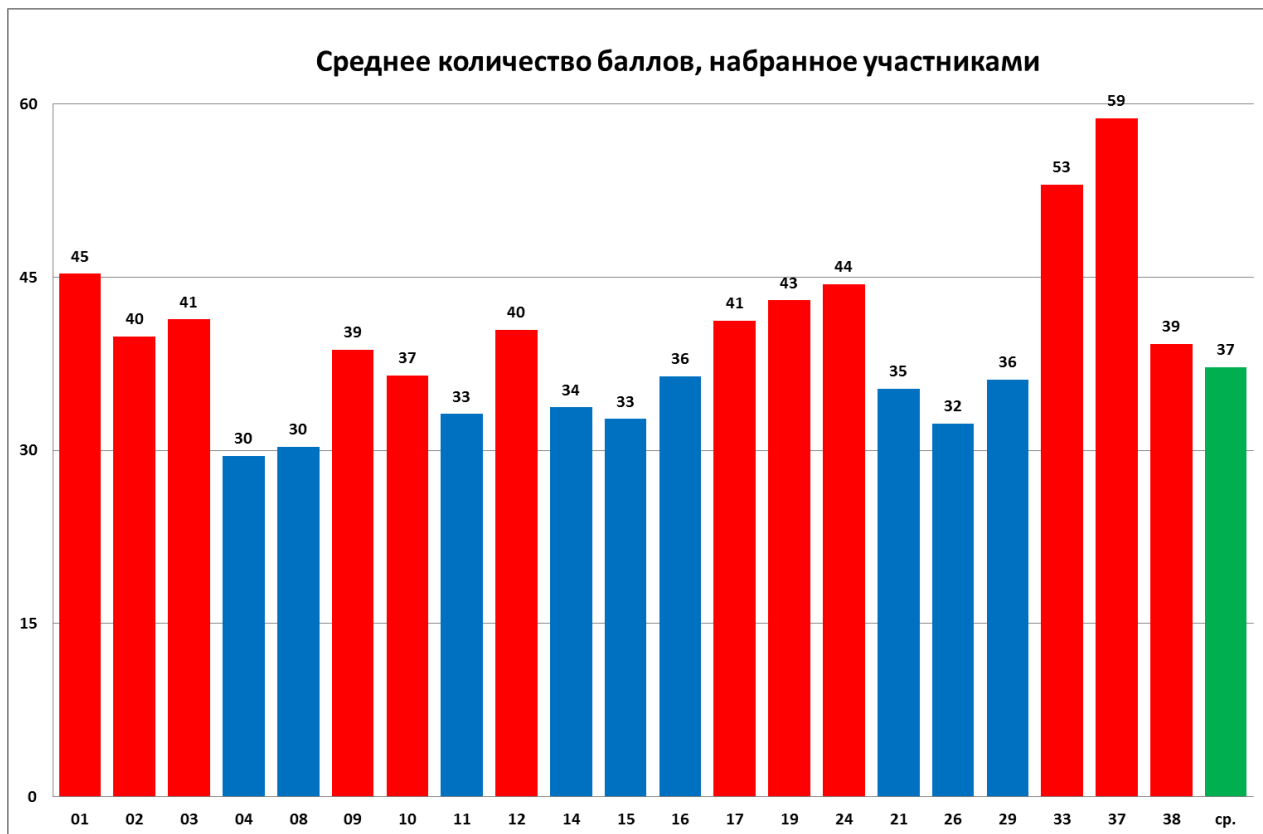

Основные характеристики работы площадок представлены в диаграммах и таблице.

Среднее количество ОУ, принявших участие в одном мероприятии цикла

Дисквалификация, %

Итоговый коэффициент

По итогам анализа работы в 2014-2015 учебном году были выявлены лучшие региональные площадки «Новой школы».

Основные критерии оценки:

- Качество организации и проведения мероприятий
- Количество проведённых мероприятий
- Охват участников

№	РП	Охват учащихся	Охват учреждений	Качество организации	Качество проведения	Сумма	Место
01	Киров	0,16	0,50	1,00	1,00	2,66	5
02	Кирово-Чепецк	0,29	0,17	1,00	1,00	2,46	7
03	Елец	0,26	0,14	1,00	0,90	2,19	13
04	Керчь	0,28	0,21	1,00	1,00	2,49	6
08	Вологда	0,07	0,17	1,00	1,00	2,23	12
09	Кемерово	0,03	0,12	1,00	0,98	2,11	16
10	Нерюнгри	0,32	0,09	0,78	0,85	2,11	18
11	Волгодонск	0,49	0,55	1,00	0,95	2,93	3
12	Саратов	0,07	0,46	0,90	0,92	2,37	8
14	Казань	0,08	0,62	1,00	1,00	2,70	4
15	Владивосток	0,23	1,00	1,00	1,00	3,23	2
16	Тверь	0,11	0,16	1,00	0,92	2,11	17
17	Барнаул	0,02	0,17	1,00	0,97	2,14	15
19	Елабуга	0,34	0,07	0,67	0,66	1,73	21
21	Березовский	0,17	0,05	1,00	0,97	2,16	14
24	Гусев	0,37	0,07	0,93	0,93	2,29	10
26	Астрахань	0,09	0,32	1,00	0,93	2,26	11
29	Верещагино	1,00	0,34	1,00	1,00	3,34	1
33	Уссурйск	0,07	0,01	1,00	0,94	1,95	20
37	Талнах	0,08	0,07	1,00	0,90	1,95	19
38	Мончегорск	0,63	0,11	1,00	0,80	2,34	9