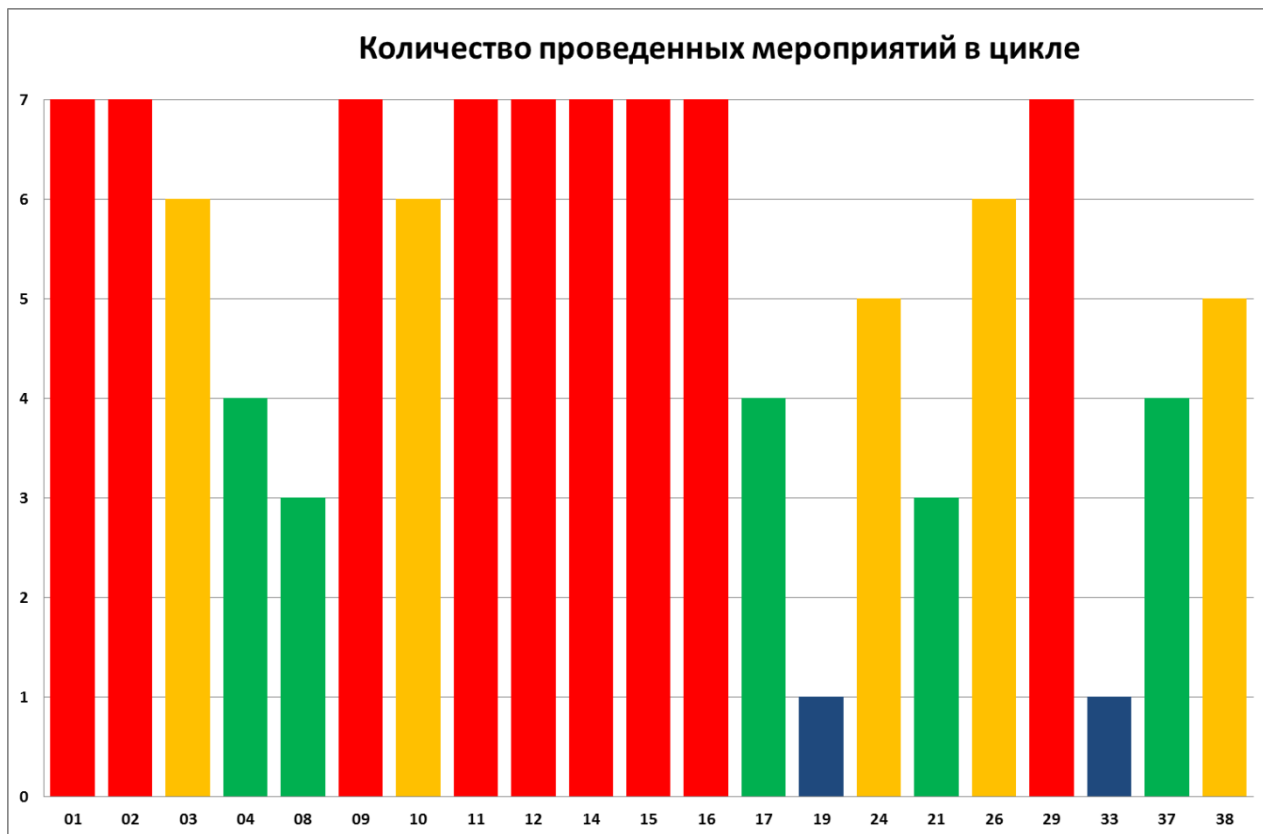

В 2014-2015 учебном году цикл включал в себя шесть познавательных турниров «Осенний марафон» (география, история, литература, языкознание, химия, биология) и олимпиаду младших школьников «Кленовичок». В очной форме в этих мероприятиях приняло участие более 8 000 школьников из 17 субъектов России. В цикле была задействована 21 региональная площадка:

Основные характеристики работы площадок представлены в диаграммах и таблице.

Среднее количество ОУ, принявших участие в одном мероприятии цикла

Дисквалификация, %

Итоговый коэффициент

По итогам анализа работы в 2014-2015 учебном году были выявлены лучшие региональные площадки «Новой школы».