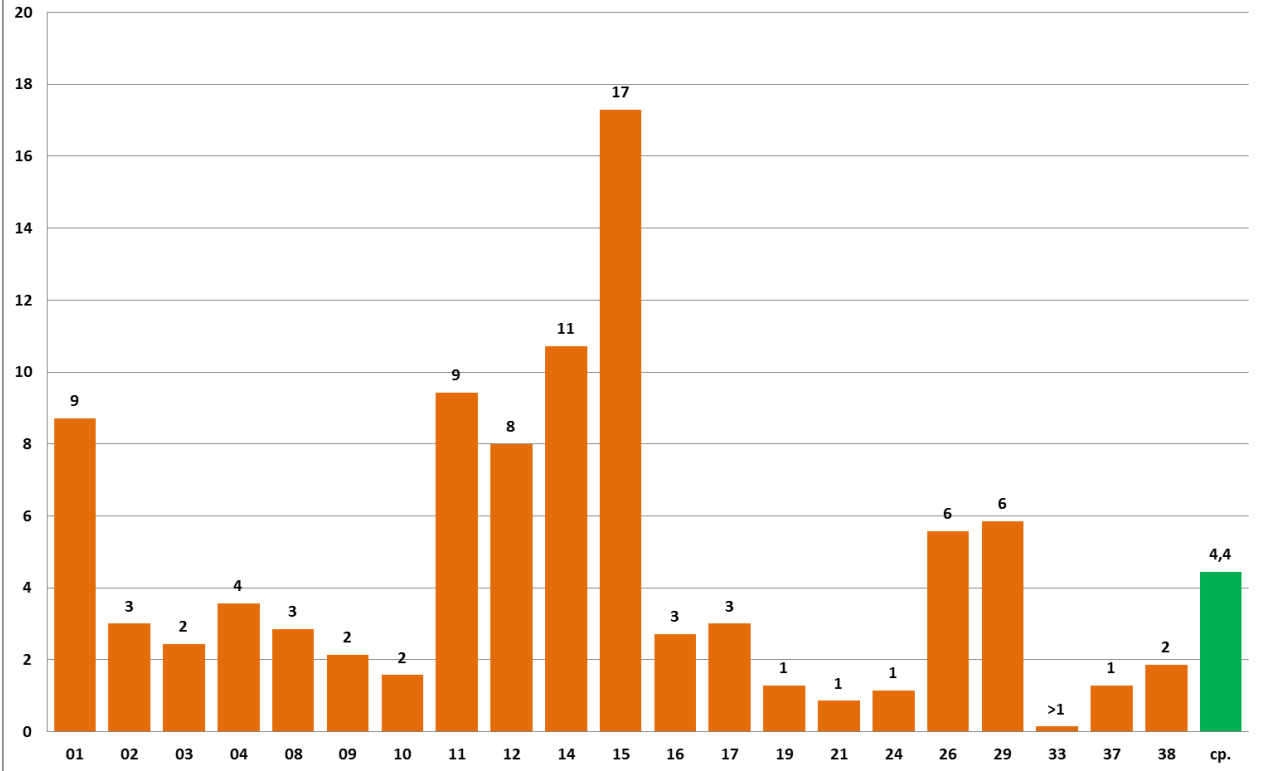

В 2014-2015 учебном году цикл включал в себя шесть познавательных турниров «Осенний марафон» (география, история, литература, языкознание, химия, биология) и олимпиаду младших школьников «Кленовичок». В очной форме в этих мероприятиях приняло участие более 8 000 школьников из 17 субъектов России. В цикле была задействована 21 региональная площадка:

№ РП	Город	Субъект РФ
01	Киров	Кировская область
02	Кирово-Чепецк	Кировская область
03	Елец	Липецкая область
04	Керчь	Республика Крым
08	Вологда	Вологодская область
09	Кемерово	Кемеровская область
10	Нерюнгри	Республика Саха (Якутия)
11	Волгодонск	Ростовская область
12	Саратов	Саратовская область
14	Казань	Республика Татарстан
15	Владивосток	Приморский край
16	Тверь	Тверская область
17	Барнаул	Алтайский край
19	Елабуга	Республика Татарстан
21	Березовский	Кемеровская область
24	Гусев	Калининградская область
26	Астрахань	Астраханская область
29	Верещагино	Пермский край
33	Уссурйск	Приморский край
37	Талнах	Красноярский край
38	Мончегорск	Мурманская область

Основные характеристики работы площадок представлены в диаграммах и таблице.

Среднее количество ОУ, принявших участие в одном мероприятии цикла

Дисквалификация, %

Итоговый коэффициент

По итогам анализа работы в 2014-2015 учебном году были выявлены лучшие региональные площадки «Новой школы».